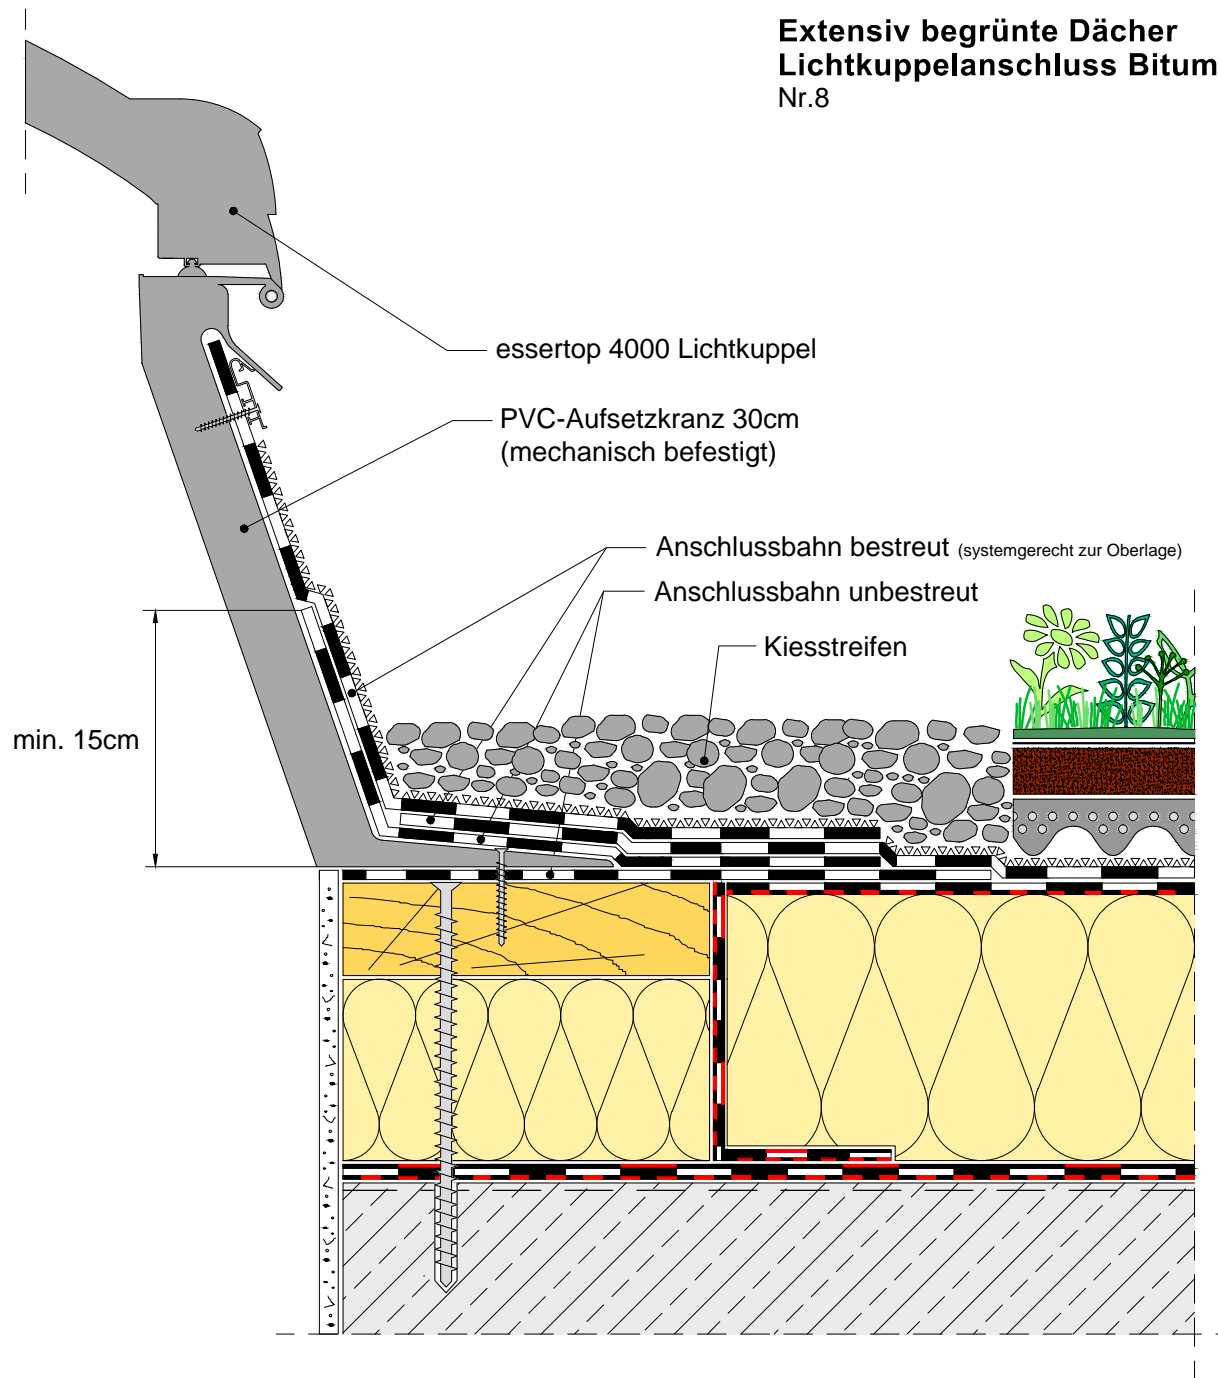

**Extensiv begrünte Dächer**  
**Lichtkuppelanschluss Bitumen, nicht belüftetes Dach**  
Nr.8

Ab Nenngröße 240cm  
Schleppstreifen setzen