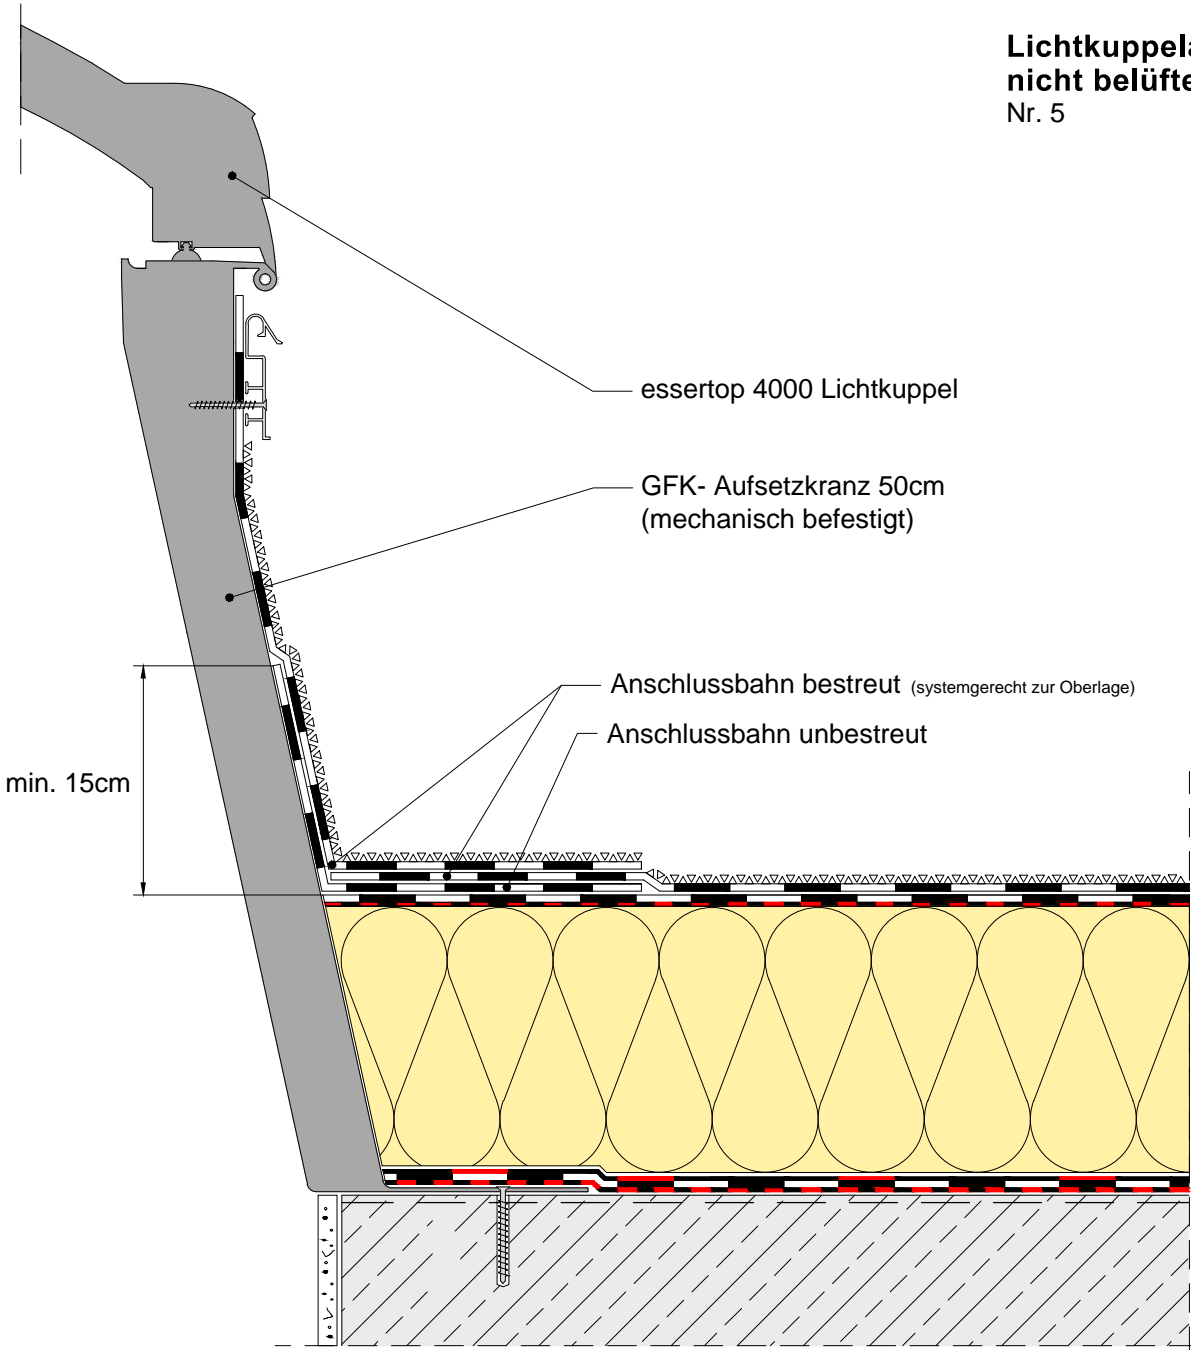

**Lichtkuppelanschluss Bitumen
nicht belüftetes Dach (Warmdach)**

Nr. 5

essertop 4000 Lichtkuppel

GFK- Aufsetzkranz 50cm
(mechanisch befestigt)

Anschlussbahn bestreut (systemgerecht zur Oberlage)

Anschlussbahn unbestreut

min. 15cm

Ab Nennggröße 240cm
Schleppstreifen setzen