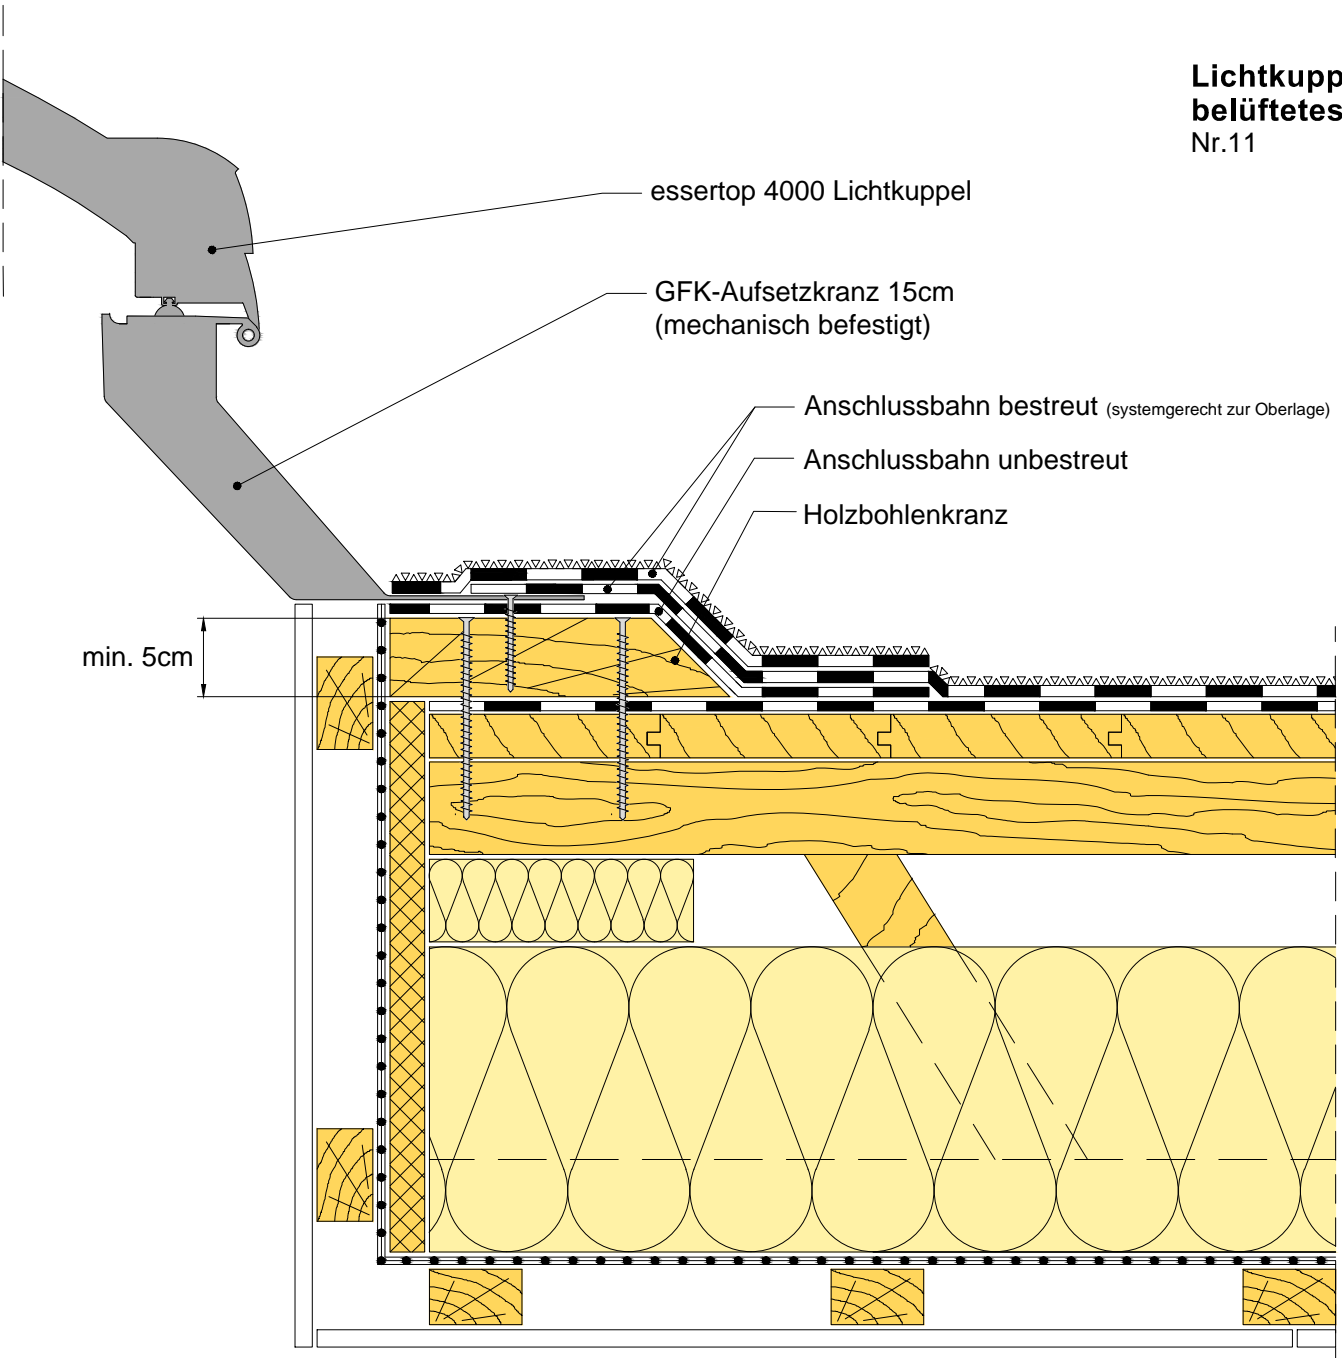

**Lichtkuppelanschluss Bitumen
belüftetes Dach (Kaltdach)
Nr.11**

Ab Nenngröße 240cm
Schleppstreifen setzen